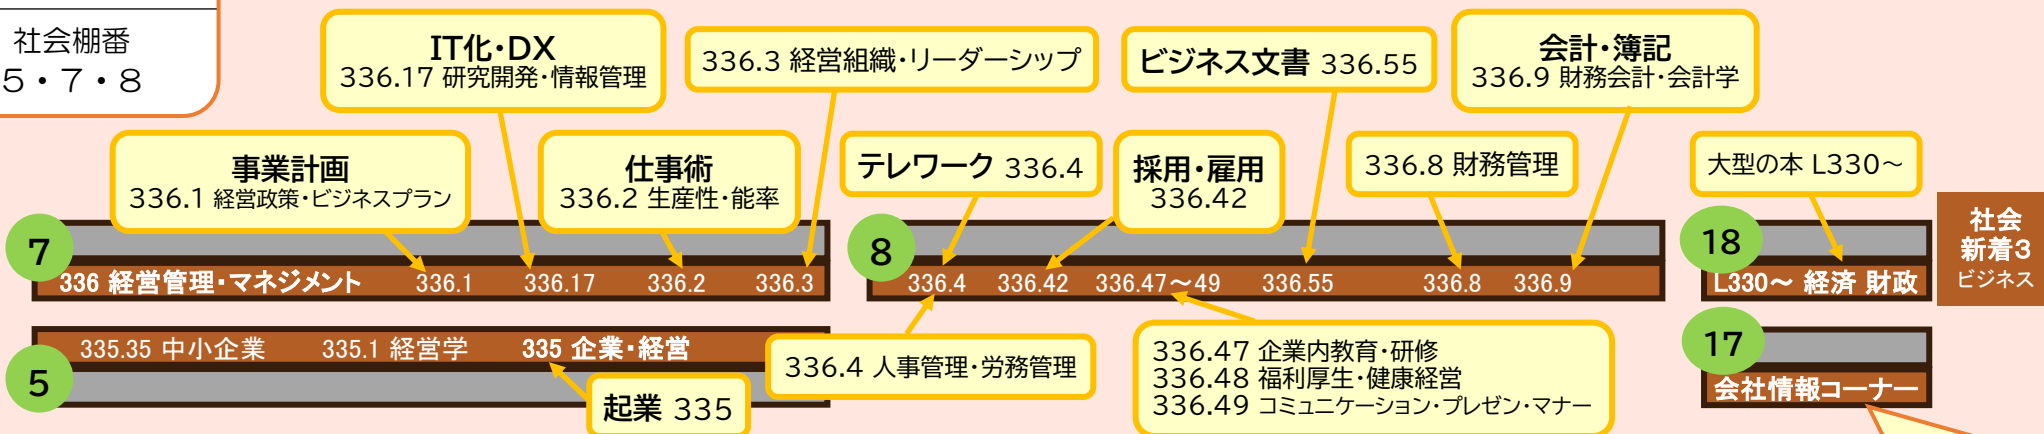

- それぞれの業界に関する本
自然科学資料部門の各棚

- 企業・業界情報/商圈分析
アクセスコーナー

- 岡山県の企業情報・支援政策
郷土棚番 8・L2

- 岡山県の企業・業界情報
郷土棚番 12・L4

[社会科学資料部門]の仕事に役立つ資料
[自然科学資料部門]のそれぞれの業界の資料 を詳しくご案内します

ビジネス書 業務に関する本

社会棚番
5・7・8

社会科学資料部門 (棚番5・7・8周辺)