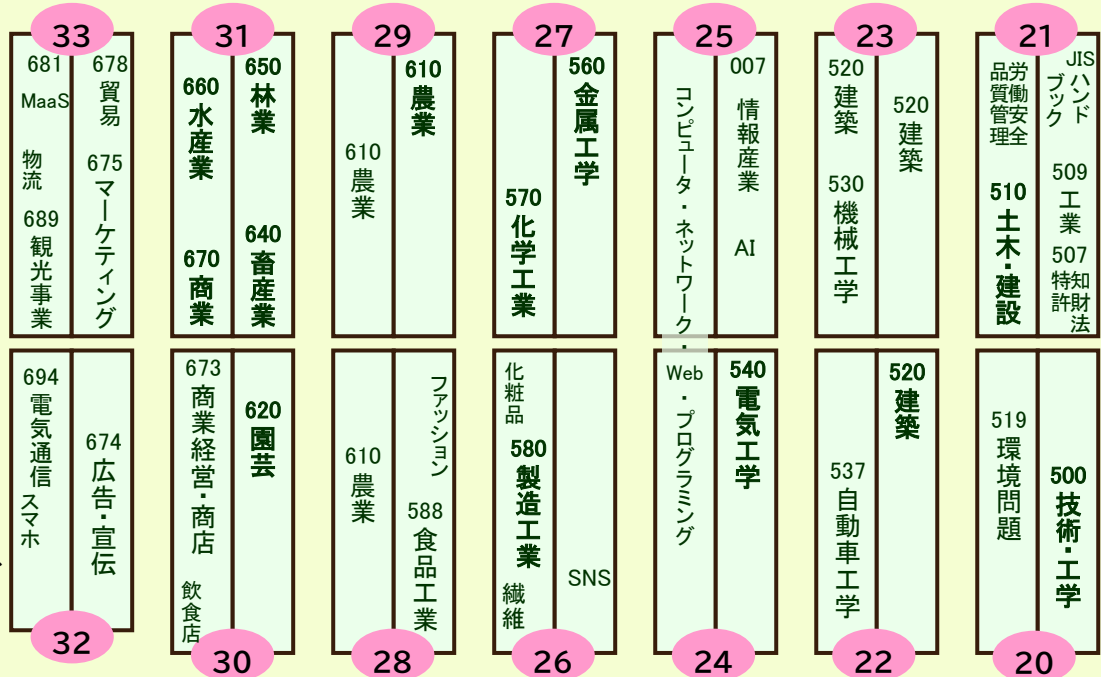

- それぞれの業界に関する本
自然科学資料部門の各棚

- 企業・業界情報/商圈分析
アクセスコーナー

- 岡山県の企業情報・支援政策
郷土棚番 8・L2

- 岡山県の企業・業界情報
郷土棚番 12・L4

[社会科学資料部門]の仕事に役立つ資料
[自然科学資料部門]のそれぞれの業界の資料 を詳しくご案内します

ビジネス書 業務に関する本

社会棚番
5・7・8

社会科学資料部門 (棚番5・7・8周辺)

社会
新着3
ビジネス

会社情報コーナーにある本
・帝国データバンク会社年鑑
・東商信用録
・業種別審査事典
・会社四季報業界地図
・全国企業あれこれランキング など

それぞれの業界 に関する本

自然科学資料
部門の各棚

自然科学資料部門 (棚番20~33)

※主な産業の一例を
紹介しています

※大型の本は
カウンター前の
自然棚番35・36へ

- 仕事・ビジネス全般に関すること → **社会科学資料部門**
- それぞれの業界について詳しいこと → **自然科学資料部門**
- 岡山県の企業や産業に関すること → **郷土資料部門**
- ☆データベースのご利用 → **アクセスコーナー**
※AVカウンターでお申し込みください