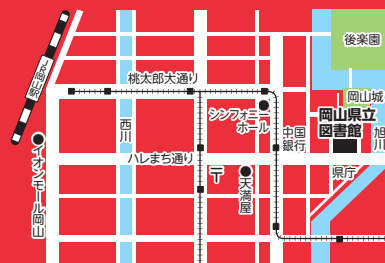

10/26(土) ▶ 11/17(日)

岡山のプロスポーツチームを応援!選手イチ推し本

10/26(土) ▶ 11/17(日)

レファレンス認知度アップ大作戦! ~事例展示~

10/26(土) ▶ 12/15(日)

県内公共図書館連携

パネル展示 郷土のイチ推し有名人!

開館時間

火~金曜日 9:00~19:00 土・日・祝日 10:00~18:00

※休館日/月曜日

祝日・休日にあたる場合はその翌日

ふるさと納税で岡山県立図書館を応援してください!

まずは、ふるさと岡山応援券附金 で検索!

ホーム
ページ

SNS
一覧

駐車場が混雑します。できる限り公共交通機関をご利用ください。

- 路面電車/東山行き「県庁通り」下車 徒歩 5分
- バス (いずれのバスとも「県庁前」下車すぐ)
 - 岡電バス/岡電高屋 行き
 - 宇野バス/四御神、長岡・駅前、瀬戸駅、八日市、片上行き
 - 岡備バス/東山・西大寺、旭川荘、操南台団地 行き
 - 岡山市中心部循環バスめぐりん/益野線

*駐車場は有料です(1時間100円)。認証を受けると1時間無料になります。

開館20周年記念

県立図書館

Okayama Prefectural Library Festa 2024

フェスタ

2024 10/26(土)▶11/4(振・月)

読書の秋、芸術の秋を図書館で！

10/26(土) 13:30~14:10

バックヤードツアー

会場/2階 デジタル情報シアター
対象/どなたでも
内容/普段は入ることができない書庫などを係員の説明を受けながら巡る見学ツアー

先着順

10/27(日) 13:30~15:15(開場 13:00~)